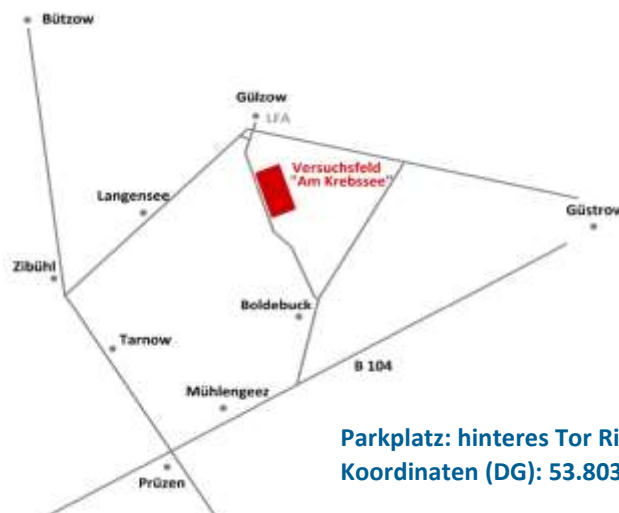

# Herbstfeldtag 2023

06.09.2023 / Versuchsfeld „Am Krebssee“ – Boldebucker Weg – 18276 Gülzow-Prüzen

ab 8.30 Uhr *Imbiss (Selbstzahler)*

9.00 Uhr *Feldführung und Fachdiskussion zu folgenden Schwerpunkten*

ca. 12.00 Uhr **Ende**

So erreichen Sie das Versuchsfeld:

Parkplatz: hinteres Tor Richtung Boldebeck linker Hand,  
Koordinaten (DG): 53.803643 , 12.070429

VERANSTALTER  
Landesforschungsanstalt für Landwirtschaft und Fischerei MV  
Institut für Pflanzenproduktion und Betriebswirtschaft  
Dorfplatz 1/OT Gülzow  
18276 Gülzow-Prüzen  
www.lfamv.de